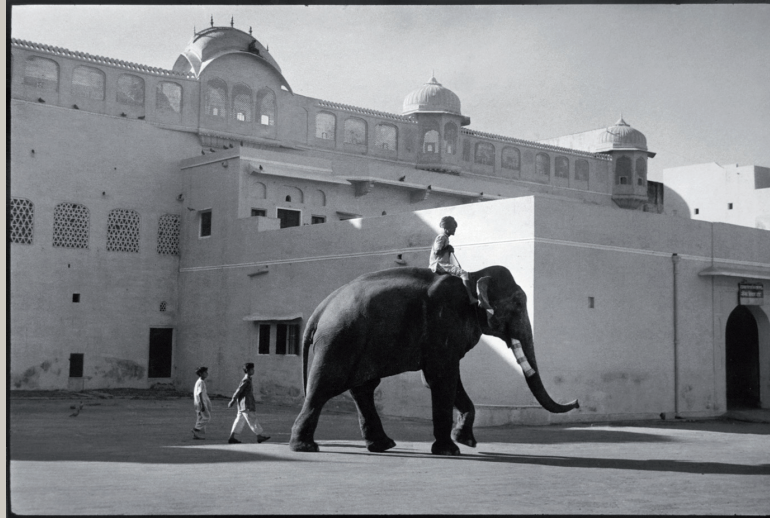

Galerie CAMERA OBSCURA • 268, boulevard Raspail. 75014 Paris

MARC RIBOUD

VERS L'ORIENT

Vernissage le jeudi 31 janvier à 18h • Exposition du 1er février au 16 mars 2013

Mardi - vendredi : 12h - 19h / Samedi : 11h - 19h • www.galeriecameraobscura.fr • Tél : 01 45 45 67 08

La cité interdite sous la neige, Pékin, 1957.

Le livre MARC RIBOUD / VERS L'ORIENT a reçu le Prix Nadar 2012

Éditions Xavier Barral • Cinq volumes sous coffret (Turquie - Iran, Afghanistan, Pakistan - Inde, Népal - Chine - Japon) • 55 €